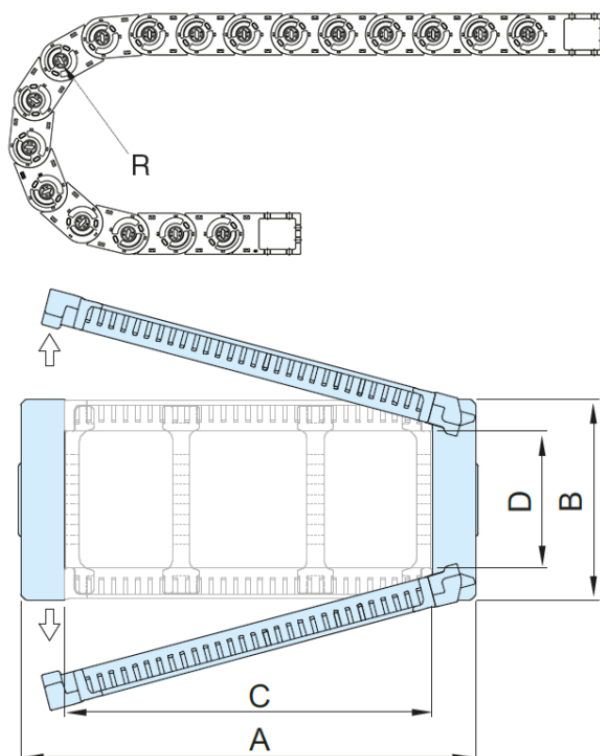

Varenummer: 18ST095N075R200

Beskrivelse: ST Energikæde, ST095N.075 Radius 200 - Hoved nr. (1LK)
Type ST 095N.075.R200

Mål

A = 113

B = 82

C = 75

D = 56

I = 95

R = 200